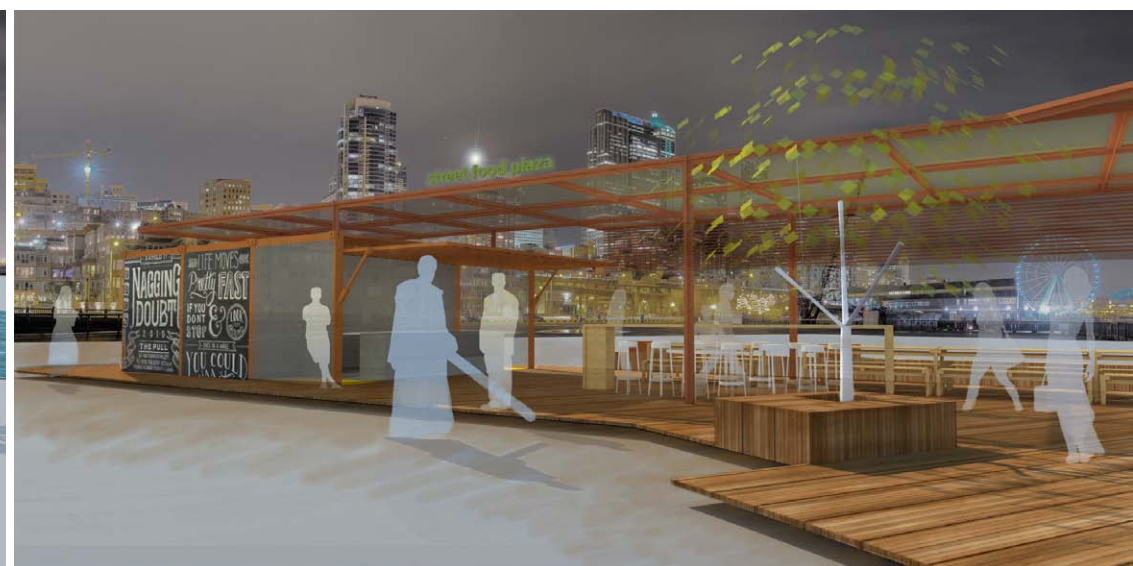

Street Food Plaza

JHSF Cidade Jardim Corporate Center São Paulo SP 2015

DESENHO URBANO