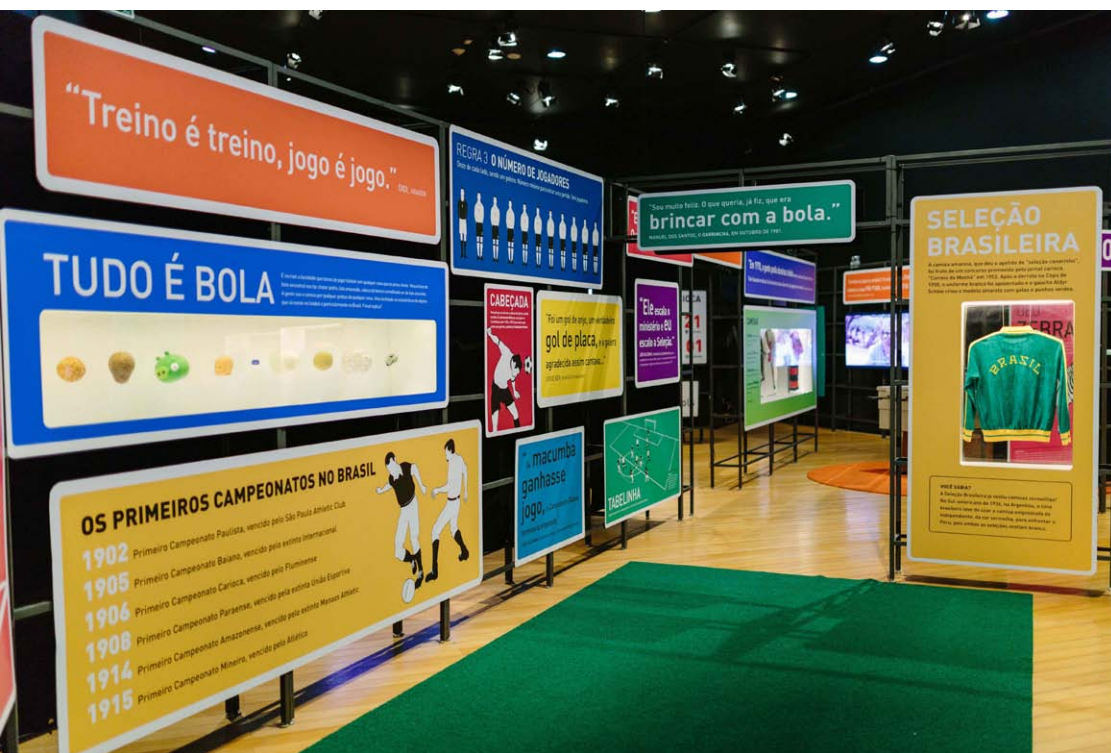

INSTITUCIONAL

Museu da História de São Paulo MHSP
Casa das Retortas São Paulo SP 2009

INSTITUCIONAL

Museu das Minas e do Metal
Praça da Liberdade Belo Horizonte MG 2006

INSTITUCIONAL

Museu de Arte Moderna MAM
Parque Ibirapuera São Paulo SP 2006

INSTITUCIONAL

Casa Daros

Educandário Santa Tereza Rio de Janeiro RJ 2005

INSTITUCIONAL

E. E. Jd. Dom Angélico II

São Paulo SP 2004

INSTITUCIONAL

Museu da Língua Portuguesa
Estação da Luz São Paulo SP 2003

INSTITUCIONAL

EXPOGRAFIA

Museu do Futebol na Área

Cais do Sertão Recife PE, CCBB Rio de Janeiro RJ, CCBB Belo Horizonte MG, Museu da Comunicação Porto Alegre RS 2018

Exposição Calixto

Pinacoteca Santos SP 2017